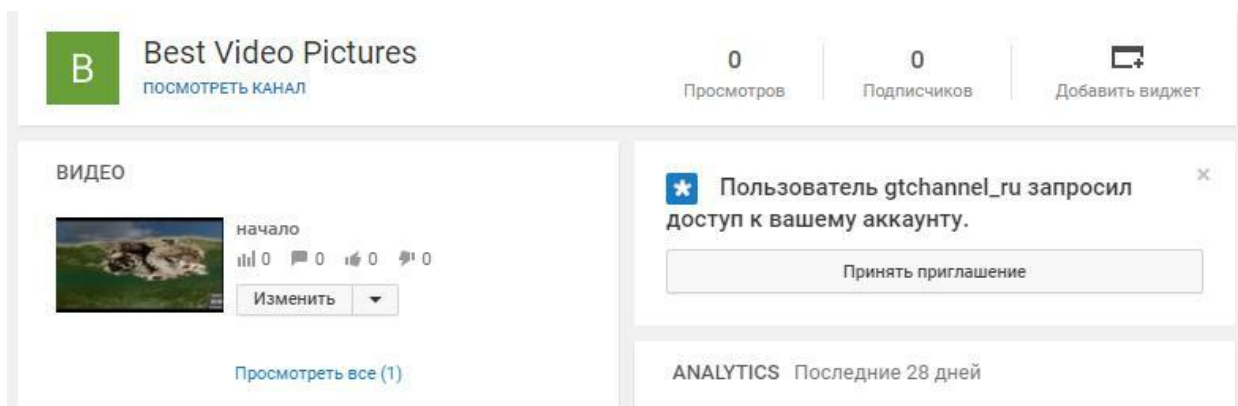

13. Нажмите на кнопку «Принять приглашение».