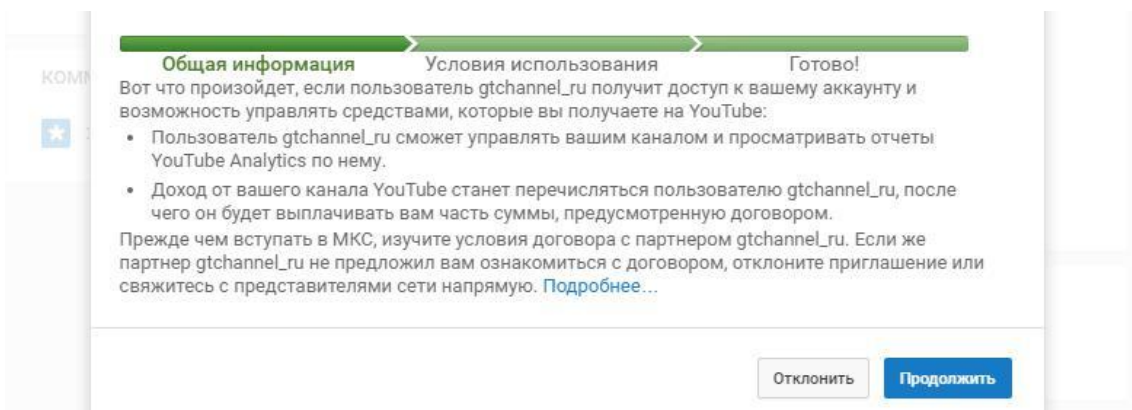

14. Нажмите «Продолжить».