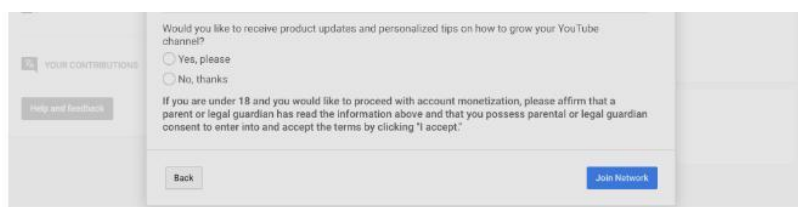

10. Нажмите кнопку «Получить приглашение на YouTube».

Иван, мы думаем, что Вы потрясающий ютубер!

Мы приглашаем Вас в сеть замечательных ютуберов как и Вы. Следующий шаг заключается в том, чтобы Ваш канал YouTube получил приглашение. Нажмите ниже, чтобы начать работу:

ПОЛУЧИТЬ ПРИГЛАШЕНИЕ НА YOUTUBE

11. Ожидайте 15 секунд отправку приглашения на канал.

Через 10-15 секунд приглашение появится на канале. Обязательно примите его в течении 12 часов, иначе оно будет аннулировано и повторная отправка будет не возможна!

Мы отправляем приглашение через YouTube. Обычно это занимает около 15 секунд.

12. Когда приглашение отправлено, прокрутите страницу вниз и нажмите «Принять приглашение» для перехода в панель управления вашего канала.