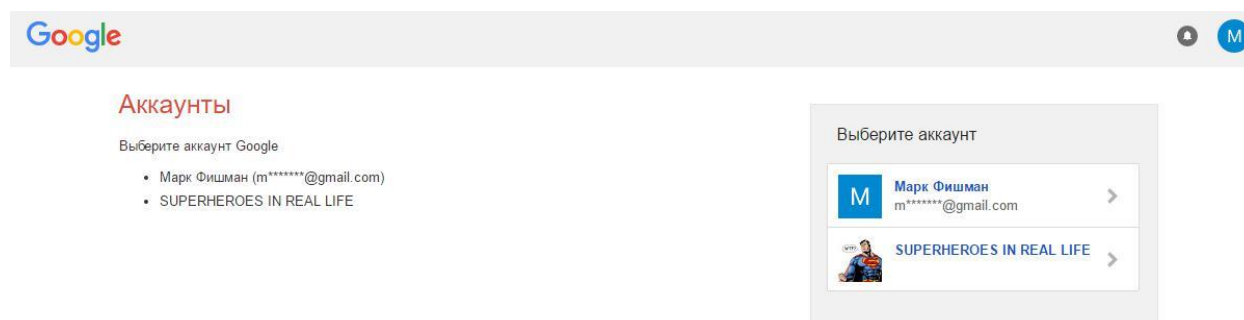

1. Нажмите кнопку «ПОДКЛЮЧИТЬСЯ»

2. Нажмите кнопку «НАЧАТЬ ПОДКЛЮЧЕНИЕ»

3. Выберите верный канал, который хотите подключить.

4. Нажмите на синюю кнопку «Разрешить», чтобы система просканировала статистику вашего канала.