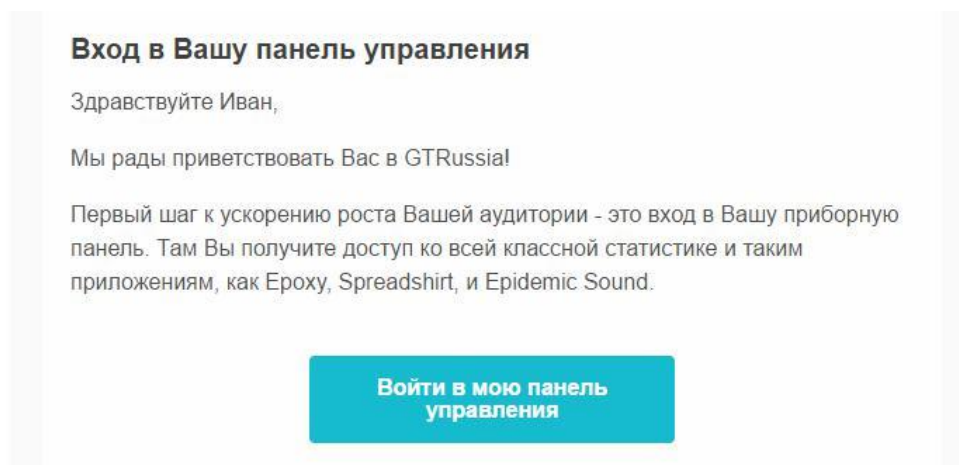

18. Через некоторое время на вашу почту придет письмо со ссылкой на вход в личный кабинет. Нажав на кнопку, вы перейдете на страницу создания пароля личного кабинета.

ВАЖНО! Если у вас есть вопросы или в процессе подключения возникает ошибка, свяжитесь с нашей службой поддержки: <http://gtrussia.com/podderzhka/>

С уважением, команда GTRussia.