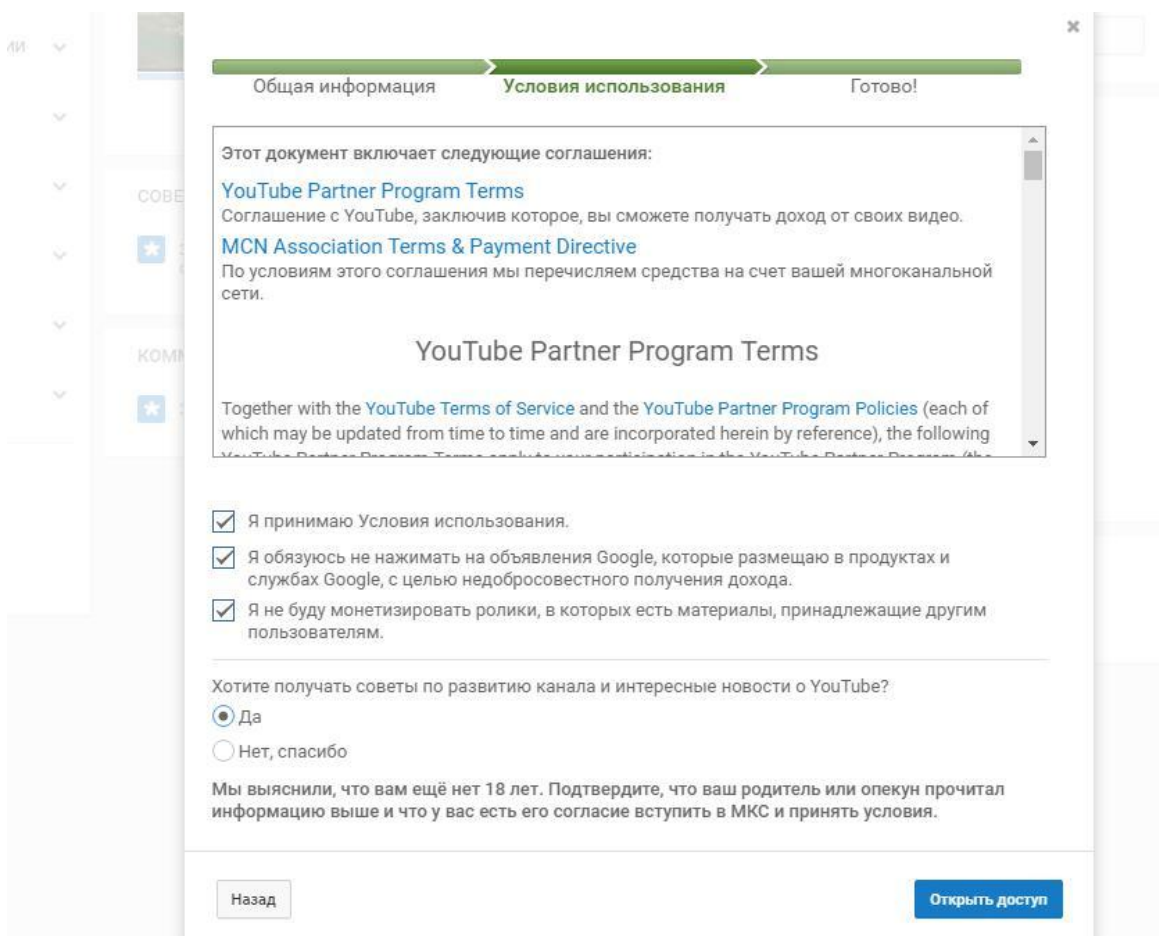

 ПРИНЯТЬ МОЕ ПРИГЛАШЕНИЕ

13. Нажмите на кнопку «Принять приглашение».

14. Нажмите «Продолжить».

15. Примите все условия YouTube и нажмите «Открыть доступ».

16. Нажмите на кнопку «Готово».

17. Ваш канал успешно подключен к GTRussia, информация об этом появилась в разделе «Статус и функции».

Статус и функции

Best Video Pictures

✓ Партнер Подтверждено
gtchannel_ru имеет доступ к вашему аккаунту и может управлять средствами, которые вы получаете на YouTube
Доступ был открыт 24 мар. 2017 г. (12 секунд назад)