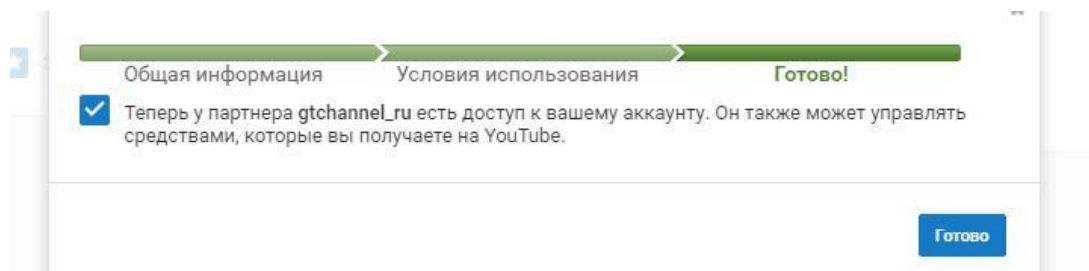

 ПРИНЯТЬ МОЕ ПРИГЛАШЕНИЕ

13. Нажмите на кнопку «Принять приглашение».

14. Нажмите «Продолжить».

15. Примите все условия YouTube и нажмите «Открыть доступ».

16. Нажмите на кнопку «Готово».

17. Ваш канал успешно подключен к GTRussia, информация об этом появилась в разделе «Статус и функции».

Статус и функции

Best Video Pictures

✓ Партнер Подтверждено
gtchannel_ru имеет доступ к вашему аккаунту и может управлять средствами, которые вы получаете на YouTube
Доступ был открыт 24 мар. 2017 г. (12 секунд назад)